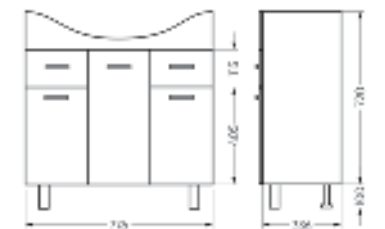

**Зеркало
Newline70**

Ш 710 Г 143 В 700 мм / Вес нетто: 22 кг
Артикул: ZNLN60

**Тумба для умывальника
CLASSIC 80**

Ш 776 Г 336 В 820 мм / Вес нетто: 31 кг
Артикул: CLSSLCW800110F1

Подходит для умывальников:
Classic 80

**Мебельный комплект
Newline60**

Зеркало Ш 600 Г 143 В 700 мм / Вес нетто: 20 кг
Артикул: ZNLN60

Тумба Ш 600 Г 454 В 820 мм / Вес нетто: 29 кг
Артикул: TNLN60

Подходит для умывальников:
Quadro 60

**Мебельный комплект
BEST 65-30 Бетон**

Зеркало Ш 650 Г 145 В 700 мм / Вес нетто: 22 кг
Артикул: BSTSLMR65239W1

Тумба Ш 615 Г 285 В 820 мм / Вес нетто: 23 кг
Артикул: BSTSLCW65239F1

Подходит для умывальников:
Best 65