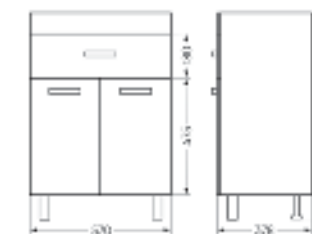

Тумба для умывальника напольная **FEST 60**

Ш 570 Г 378 В 840 мм / Вес нетто: 23 кг
Артикул: FSTSLCW600111F1

Подходит для умывальников:
Fest 60