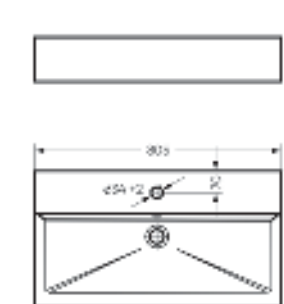

Ш 600 Г 420 В 160 мм / Вес брутто 16.65 кг

Артикул: WB.FN/Novel/60-C/WHT.G

на тумбу

Мебельный умывальник
NOVEL 80

Ш 805 Г 423 В 160 мм / Вес брутто 22.33 кг

Артикул: WB.FN/Novel/80-C/WHT.G

на тумбу

Мебельный умывальник Novel 60 | Тумба подвесная Novel 60 | Керамогранит kerranova.ru