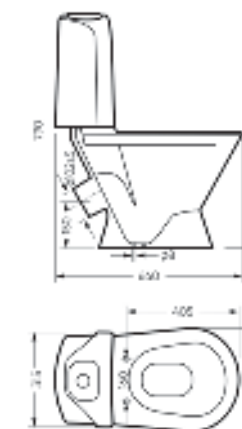

Унитаз-компакт
CLASSIC

Ш 350 Г 640 В 790 мм / Вес брутто 30.38 кг

Артикул Classic Basic: WC.CC/Classic/2-TM/WHT.G

Артикул Classic Comfort: WC.CC/Classic/2-DM/WHT.G

Умывальник на пьедестале
CLASSIC

Умывальник Ш 645 Г 485 В 205 мм / Вес брутто 16.1 кг
Пьедестал Ш 186 Г 168 В 690 мм / Вес брутто 9.16 кг