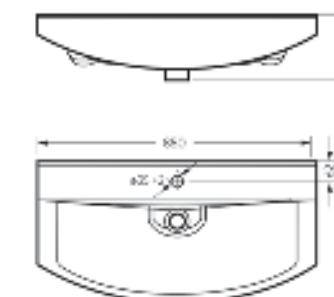

Артикул: WB.FN/Best/65-C/WHT.G

на тумбу

Мебельный умывальник
BEST 75

Ш 745 Г 430 В 202 мм / Вес брутто 22 кг

Артикул: WB.FN/Best/75-C/WHT.G

на тумбу

Мебельный умывальник
BEST 85

Ш 850 Г 433 В 194 мм / Вес брутто 22.83 кг