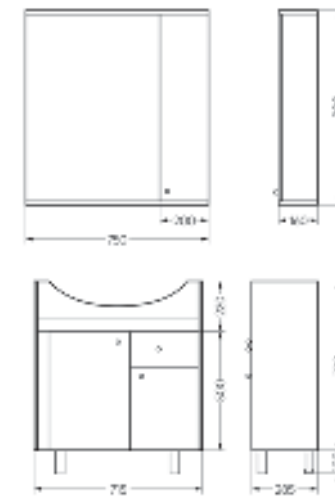

**Мебельный комплект
BEST 75**

Зеркало Ш 750 Г 160 В 800 мм / Вес нетто: 22 кг
Артикул: BSTSLMR75199W1

Тумба Ш 715 Г 285 В 820 мм / Вес нетто: 26 кг
Артикул: BSTSLCW751912F1