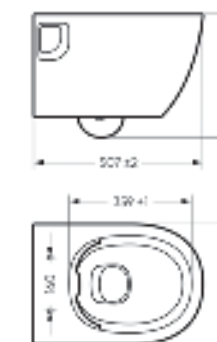

Унитаз подвесной
ART RIMLESS SLIM

Ш 363 Г 507 В 377 мм / Вес брутто 22.57 кг

Межосевое расстояние для монтажа
на систему инсталляции – 180 мм

Артикул: WC.WH/Art/SlimDM.Rim/WHT.G

- **sanita crystal**
- **антистекс**
- **безободочная чаша**
- **микрорифт**
- **slip up**
- **тонкое сиденье**

NEW
PRODUCT