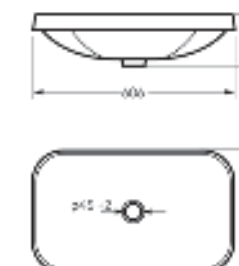

на столешницу
на тумбу
для накладных
умывальников

Умывальник накладной
INFINITY SHELF

Ш 600 Г 360 В 140 мм / Вес брутто 13,93 кг

Артикул: WB.CT/Infinity/60-C.Shelf/WHT.G

на столешницу

Умывальник накладной Infinity Shelf

Умывальник врезной Infinity Inside

Умывальник врезной
INFINITY INSIDE

Ш 606 Г 363 В 146 мм / Вес брутто 8,43 кг

Артикул: WB.IN/Infinity/60-N/WHT.G

врезной

Коллекция

Art

Элегантный минимализм