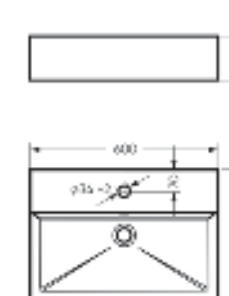

Ш 600 Г 420 В 160 мм / Вес брутто 16.65 кг

Артикул: WB.FN/Novel/60-C/WHT.G

на тумбу

Мебельный умывальник
NOVEL 80

Ш 805 Г 423 В 160 мм / Вес брутто 22.33 кг

Артикул: WB.FN/Novel/80-C/WHT.G

на тумбу

Мебельный умывальник Novel 60 | Тумба подвесная Novel 60 | Керамогранит kerranova.ru