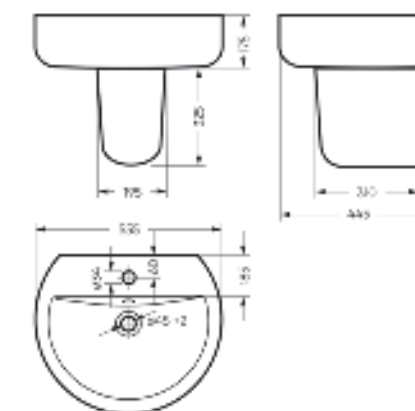

**Умывальник
BEST**

Умывальник Ш 555 Г 445 В 175 мм / Вес брутто 14.81 кг
Полупьедестал Ш 195 Г 310 В 325 мм / Вес брутто 7.78 кг

Возможные варианты цвета полупьедестала под заказ

Артикул на умывальник: WB.PD/Best/55-C/WHT.G

Артикул на полупьедестал белый: PD.WH/Best/N/WHT.G