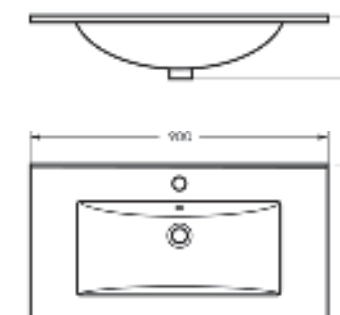

Мебельный умывальник
QUADRO 90

Ш 900 Г 475 В 189 мм / Вес брутто 19.53 кг

Артикул: WB.FN/Quadro/90-C/WHT.G

на тумбу