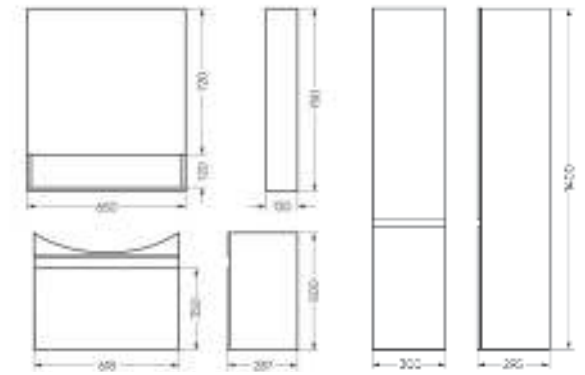

Подходит для умывальников:
Best 65