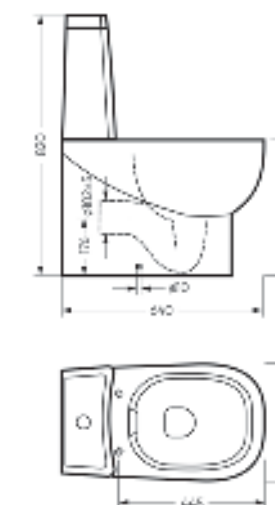

Унитаз-компакт
INFINITY

Ш 360 Г 640 В 820 мм / Вес брутто 53,05 кг

Артикул: WC.CC/Infinity/2-DM/WHT.G

Унитаз-компакт
INFINITY RIMLESS

Ш 360 Г 640 В 820 мм / Вес брутто 51,32 кг

Артикул: WC.CC/Infinity/2-SlimDM.Rim/WHT.G