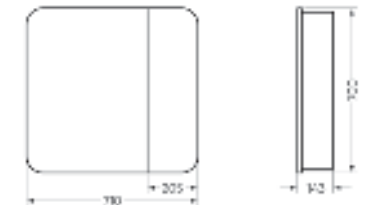

**Зеркало
Newline70**

Ш 710 Г 143 В 700 мм / Вес нетто: 22 кг
Артикул: ZNLN60

**Тумба для умывальника
CLASSIC 80**

Ш 776 Г 336 В 820 мм / Вес нетто: 31 кг
Артикул: CLSSLCW800110F1

Подходит для умывальников:
Classic 80

**Мебельный комплект
Newline60**

Зеркало Ш 600 Г 143 В 700 мм / Вес нетто: 20 кг
Артикул: ZNLN60

Тумба Ш 600 Г 454 В 820 мм / Вес нетто: 29 кг
Артикул: TNLN60

Подходит для умывальников:
Quadro 60

**Мебельный комплект
BEST 65-30 Бетон**

Зеркало Ш 650 Г 145 В 700 мм / Вес нетто: 22 кг
Артикул: BSTSLMR65239W1

Тумба Ш 615 Г 285 В 820 мм / Вес нетто: 23 кг
Артикул: BSTSLCW65239F1

Подходит для умывальников:
Best 65