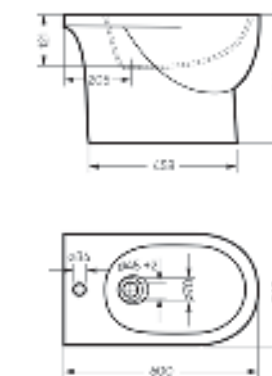

**Напольное биде
ART**

Ш 360 Г 600 В 398 мм / Вес брутто 20.77 кг

Артикул: BD.FS/Art/C/WHT.G

Пьедестальный умывальник Art

**Пьедестальный умывальник
ART**

Умывальник Ш 495 Г 465 В 265 мм / Вес брутто 15.13 кг
Пьедестал Ш 185 Г 180 В 655 мм / Вес брутто 11.73 кг

Артикул на умывальник: WB.PD/Art/50-C/WHT.G
Артикул на пьедестал: PD.FS/Art/N/WHT.G