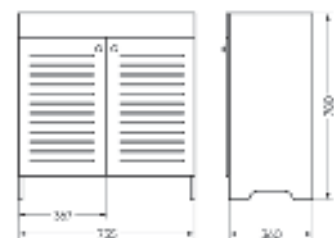

**Мебельный комплект
Инфинити 76 венге**

Зеркало Ш 760 Г 145 В 800 мм / Вес нетто: 27 кг
Артикул: ZINF76

Тумба Ш 735 Г 360 В 780 мм / Вес нетто: 25 кг
Артикул: TINF76

Подходит для умывальников:
Infinity 76