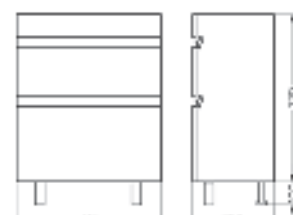

**Мебельный комплект
Фреш 65 белый/серый
Зеркало 65 белый/серый**

Зеркало Ш 650 В 700 мм / Вес нетто: 12 кг
Артикул: INFSLMR65187W1

Тумба Ш 615 Г 350 В 820 мм / Вес нетто: 30 кг
Артикул: INFSLCW65182F1

Подходит для умывальников: Infinity 65