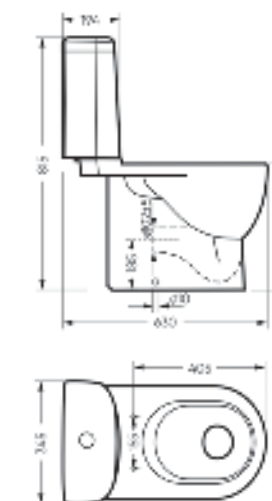

Унитаз-компакт
FEST

Ш 345 Г 630 В 815 мм / Вес брутто 37.62 кг

Артикул: WC.CC/Fest/2-DM/WHT.G