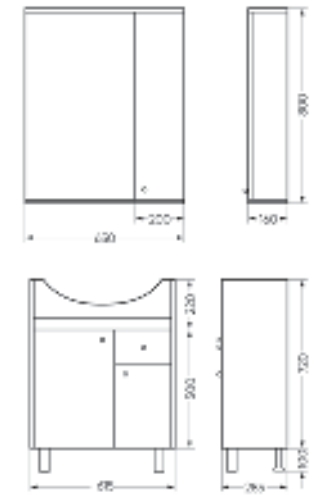

**Мебельный комплект
BEST 65**

Зеркало Ш 650 Г 160 В 800 мм / Вес нетто: 19 кг
Артикул: BSTSLMR65199W1

Тумба Ш 615 Г 285 В 820 мм / Вес нетто: 22 кг
Артикул: BSTSLCW651912F1