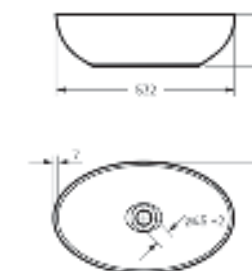

Накладной умывальник
RINGO SLIM

Ш 532 Г 333 В 152 мм / Вес брутто 9.73 кг

Возможные варианты цвета под заказ.
Матовая глазурь.

Артикул: WB.CT/Ringo/53-N.Slim/WHT.G

на столешницу

на тумбу
для накладных
умывальников

Накладной умывальник Ringo