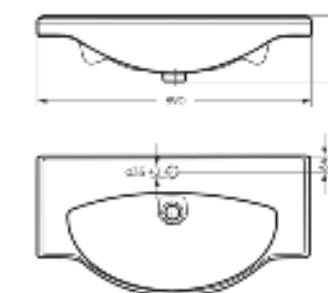

Мебельный умывальник
CLASSIC 90

Ш 890 Г 460 В 213 мм / Вес брутто 24.24 кг

Артикул: WB.FN/Classic/90-C/WHT.G

на тумбу

Унитаз-компакт Classic | Керамогранит kerranova.ru