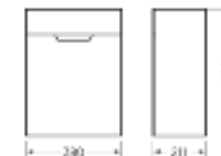

Тумба для умывальника напольная **FEST 40**

Ш 380 Г 211 В 820 мм / Вес нетто: 13 кг
Артикул: FSTSLCW400110F1

Подходит для умывальников:
Fest 40

Тумба для умывальника подвесная **FEST 40**

Ш 380 Г 211 В 500 мм / Вес нетто: 10 кг
Артикул: FSTSLCW400110W1