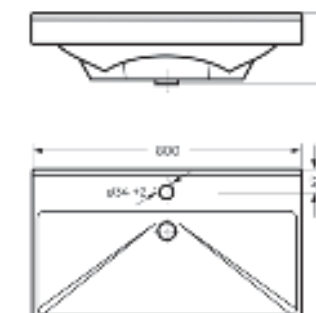

Мебельный умывальник
FEST 80

Ш 800 Г 450 В 220 мм / Вес брутто 25,75 кг

Артикул: WB.FN/Fest/80-C/WHT.G

на тумбу