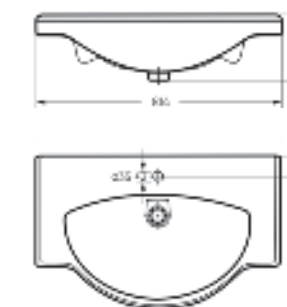

Мебельный умывальник
CLASSIC 80

Ш 814 Г 525 В 210 мм / Вес брутто 23.84 кг

Артикул: WB.FN/Classic/80-C/WHT.G

на тумбу