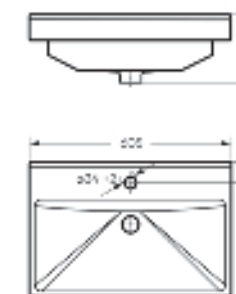

Мебельный умывальник
FEST 40

Ш 240 Г 400 В 102 мм / Вес брутто 5,53 кг

Артикул: WB.FN/Fest/40-C/WHT.G

на тумбу

Мебельный умывальник
FEST 60

Ш 605 Г 403 В 219 мм / Вес брутто 18,87 кг

Артикул: WB.FN/Fest/60-C/WHT.G