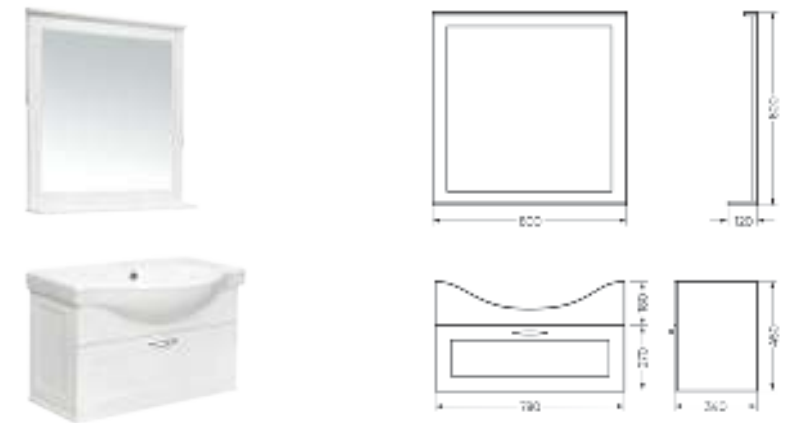

**Мебельный комплект
CLASSIC 80**

Зеркало Ш 800 Г 120 В 800 мм / Вес нетто: 15 кг
 Артикул: CLSSLMR80018W1

Тумба Ш 780 Г 340 В 450 мм / Вес нетто: 23 кг
 Артикул: CLSSLCW80011W1

Подходит для умывальников:
 Classic 80