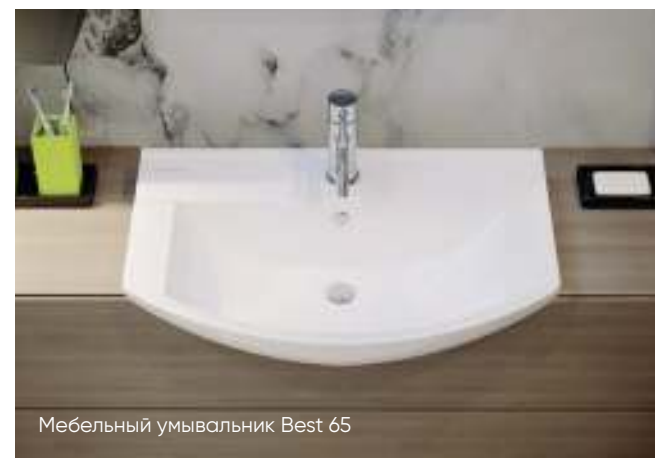

Мебельный умывальник Best 65