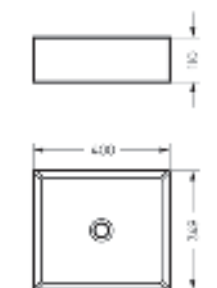

Накладной умывальник NOVEL SLIM 40

Ш 400 Г 349 В 110 мм / Вес брутто 7.53 кг

Артикул: WB.CT/Novel/40-N.Slim/WHT.G

NEW PRODUCT

Накладной умывальник Novel Slim 60 | Тумба подвесная Home 70 | Керамогранит kerranova.ru