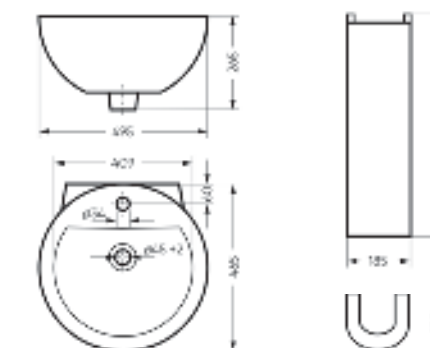

Артикул: BD.FS/Art/C/WHT.G

Пьедестальный умывальник Art

**Пьедестальный умывальник
ART**

Умывальник Ш 495 Г 465 В 265 мм / Вес брутто 15.13 кг
Пьедестал Ш 185 Г 180 В 655 мм / Вес брутто 11.73 кг

Артикул на умывальник: WB.PD/Art/50-C/WHT.G
Артикул на пьедестал: PD.FS/Art/N/WHT.G