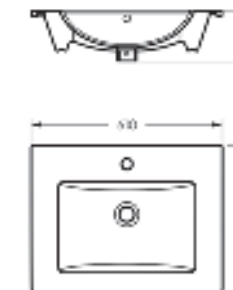

Артикул: WB.FN/Quadro/60-C/WHT.G

на тумбу