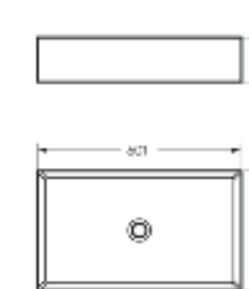

Накладной умывальник NOVEL SLIM 60

Ш 601 Г 349 В 112 мм / Вес брутто 11.73 кг

Артикул: WB.CT/Novel/60-N.Slim/WHT.G

NEW PRODUCT