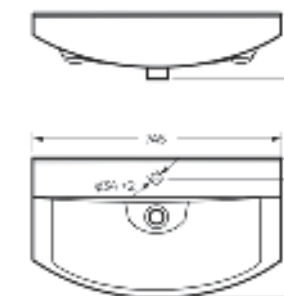

Мебельный умывальник
BEST 75

Ш 745 Г 430 В 202 мм / Вес брутто 22 кг

Артикул: WB.FN/Best/75-C/WHT.G

на тумбу