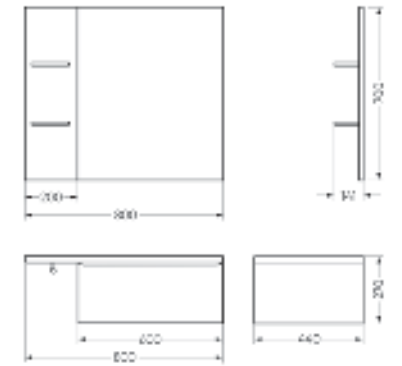

**Мебельный комплект
RINGO**

Зеркало Ш 800 Г 141 В 700 мм / Вес нетто: 14 кг
 Артикул: RINGSLMR50018W1

Тумба Ш 800 Г 440 В 270 мм / Вес нетто: 24 кг
 Артикул: RINGSLWB01

Подходит для умывальников:
 Ringo | Ringo Slim | Ringo Cut | Infinity 60 | Line 55