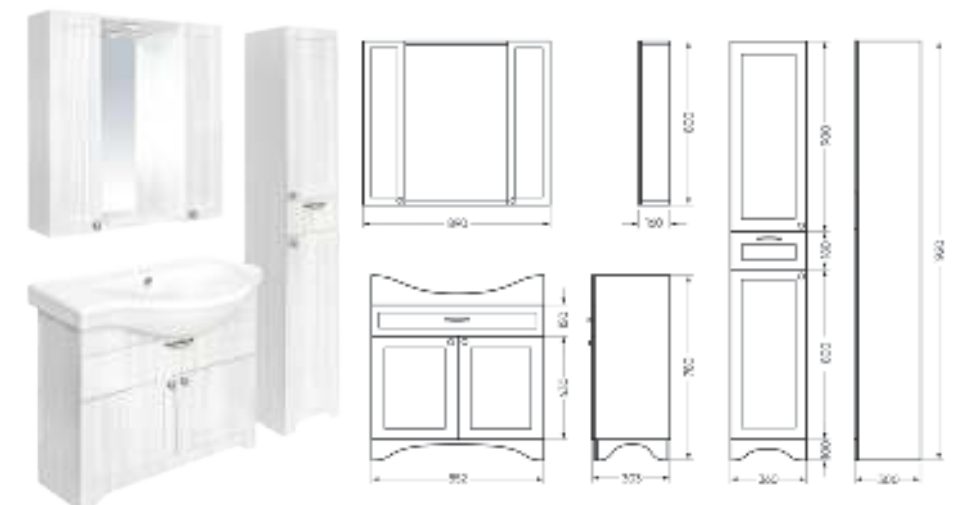

**Мебельный комплект
CLASSIC 90-20 белый
МАТОВЫЙ**

Зеркало Ш 890 Г 160 В 800 мм / Вес нетто: 31 кг
Артикул: CLSSLMR900109W1

Тумба Ш 852 Г 303 В 780 мм / Вес нетто: 28 кг
Артикул: CLS8SLCW900112F1

Пенал Ш 360 Г 300 В 1920 мм / Вес нетто: 40 кг
Артикул: CLSSLPN0112F1

Подходит для умывальников:
Classic 90