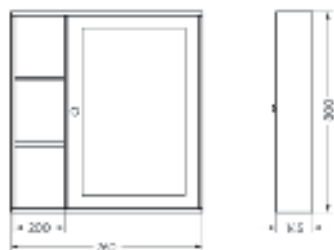

**Мебельный комплект
Инфинити 76 венге**

Зеркало Ш 760 Г 145 В 800 мм / Вес нетто: 27 кг
Артикул: ZINF76

Тумба Ш 735 Г 360 В 780 мм / Вес нетто: 25 кг
Артикул: TINF76

Подходит для умывальников:
Infinity 76