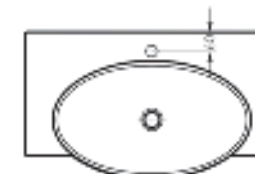

**Накладной умывальник
INFINITY 60**

Ш 598 Г 367 В 122 мм / Вес брутто 11.53 кг

Возможные варианты цвета под заказ.
Матовая глазурь.

Артикул: WB.CT/Infinity/60-N/WHT.G

на тумбу

на столешницу

**Мебельный умывальник
INFINITY 65**

Ш 656 Г 445 В 142 мм / Вес брутто 16.80 кг

Артикул: WB.FN/Infinity/65-C/WHT.G

на кронштейны

на тумбу

**Мебельный умывальник
INFINITY 76**

Ш 760 Г 450 В 112 мм / Вес брутто 18.43 кг

Артикул: WB.FN/Infinity/76-C/WHT.G

на кронштейны

на тумбу