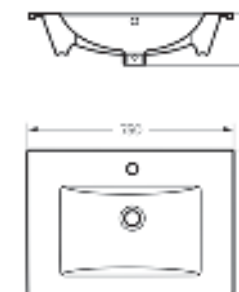

Мебельный умывальник Quadro 90

Мебельный умывальник
QUADRO 60

Ш 610 Г 471 В 164 мм / Вес брутто 16.78 кг

Артикул: WB.FN/Quadro/60-C/WHT.G

на тумбу

Мебельный умывальник
QUADRO 75

Ш 750 Г 462 В 193 мм / Вес брутто 22.47 кг