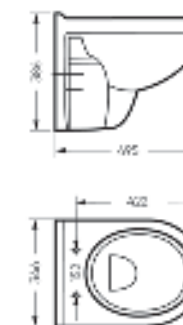

**Унитаз-компакт
BEST**

Ш 345 Г 620 В 775 мм / Вес брутто 37.10 кг

Возможные варианты цвета крышки бачка и сиденья под заказ

Артикул: WC.CC/Best/2-DM/WHT.G

**Унитаз подвесной
BEST**

Ш 346 Г 495 В 386 мм / Вес брутто 16.97 кг

Межосевое расстояние для монтажа на систему инсталляции – 230 мм

Артикул: WC.WH/Best/DM/WHT.G

**Умывальник
BEST**

Умывальник Ш 555 Г 445 В 175 мм / Вес брутто 14.81 кг
Полупьедестал Ш 195 Г 310 В 325 мм / Вес брутто 7.78 кг