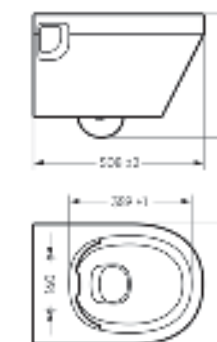

Ш 360 Г 508 В 374 мм / Вес брутто 22.57 кг

 Межосевое расстояние для монтажа на систему инсталляции – 180 мм

Артикул: WC.WH/Novel/SlimDM.Rim/WHT.G

NEW PRODUCT

Накладной умывальник NOVEL SLIM 40

Ш 400 Г 349 В 110 мм / Вес брутто 7.53 кг