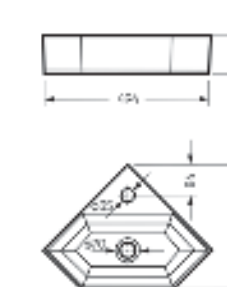

Умывальник угловой
LINE

Ш 494 Г 358 В 110 мм / Вес брутто 6.43 кг

Артикул: WB.FN/Line/35-C/WHT.G

на тумбу

на столешницу

на кронштейны