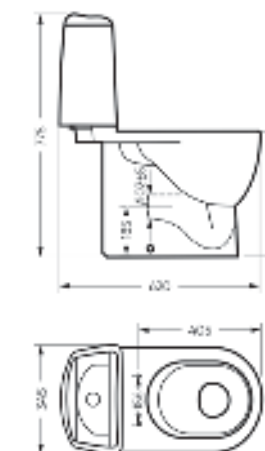

**Унитаз-компакт
BEST**

Ш 345 Г 620 В 775 мм / Вес брутто 37.10 кг

Возможные варианты цвета крышки бачка и сиденья под заказ

Артикул: WC.CC/Best/2-DM/WHT.G

**Унитаз подвесной
BEST**

Ш 346 Г 495 В 386 мм / Вес брутто 16.97 кг

Межосевое расстояние для монтажа на систему инсталляции – 230 мм

Артикул: WC.WH/Best/DM/WHT.G

**Умывальник
BEST**

Умывальник Ш 555 Г 445 В 175 мм / Вес брутто 14.81 кг
Полупьедестал Ш 195 Г 310 В 325 мм / Вес брутто 7.78 кг

Возможные варианты цвета полупьедестала под заказ

Артикул на умывальник: WB.PD/Best/55-C/WHT.G

Артикул на полупьедестал белый: PD.WH/Best/N/WHT.G