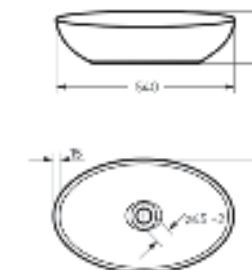

Накладной умывальник
RINGO CUT

Ш 540 Г 345 В 147 мм / Вес брутто 10 кг

Возможные варианты цвета под заказ.
Глянцевая глазурь.

Артикул: WB.CT/Ringo/54-N.Cut/WHT.G

на столешницу

на тумбу
для накладных
умывальников