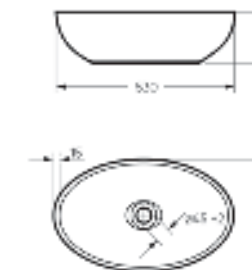

Возможные варианты цвета под заказ.
Глянцевая глазурь.

Артикул: WB.CT/Ringo/53-N/WHT.G

на столешницу

на тумбу
для накладных
умывальников

Накладной умывальник
RINGO SLIM

Ш 532 Г 333 В 152 мм / Вес брутто 9.73 кг