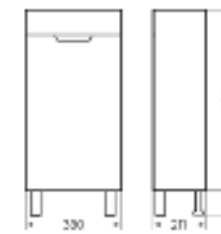

Подходит для умывальников:
Fest 40