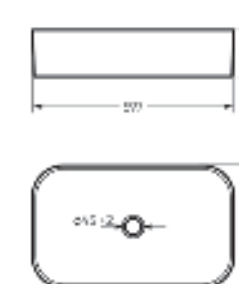

Умывальник накладной
INFINITY SLIM

Ш 597 Г 357 В 139 мм / Вес брутто 12,43 кг

Артикул: WB.CT/Infinity/60-N.Slim/WHT.G

на столешницу
на тумбу
для накладных
умывальников

Умывальник накладной
INFINITY SHELF

Ш 600 Г 360 В 140 мм / Вес брутто 13,93 кг

Артикул: WB.CT/Infinity/60-C.Shelf/WHT.G

на столешницу

Умывальник врезной
INFINITY INSIDE

Ш 606 Г 363 В 146 мм / Вес брутто 8,43 кг

Артикул: WB.IN/Infinity/60-N/WHT.G

врезной