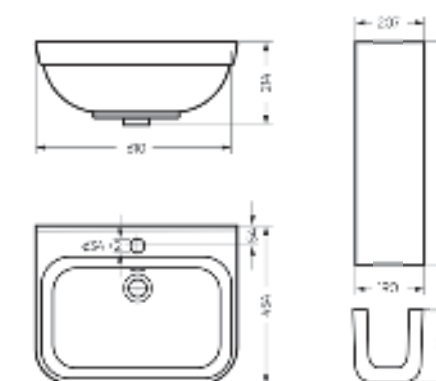

Пьедестальный умывальник
NEXT

Умывальник Ш 610 Г 454 В 214 мм / Вес брутто 17.38 кг
Пьедестал Ш 207 Г 188 В 697 мм / Вес брутто 12.48 кг

Артикул на умывальник: PD.FS/Next/N/WHT.G
Артикул на пьедестал: WB.PD/Next/60-C/WHT.G

на пьедестале