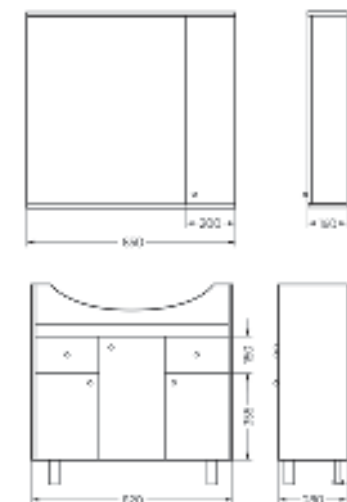

**Мебельный комплект
BEST 85**

Зеркало Ш 850 Г 160 В 800 мм / Вес нетто: 26 кг
Артикул: BSTSLMR85199W1

Тумба Ш 820 Г 280 В 820 мм / Вес нетто: 29 кг
Артикул: BSTSLCW851911F1