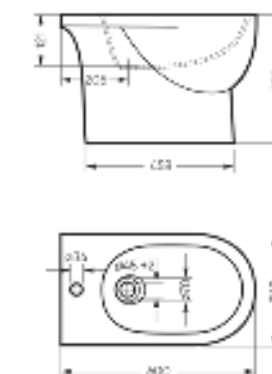

Ш 345 Г 630 В 815 мм / Вес брутто 37.62 кг

Артикул: WC.CC/Fest/2-DM/WHT.G

Напольное биде
ART

Ш 360 Г 600 В 398 мм / Вес брутто 20.77 кг

Артикул: BD.FS/Art/C/WHT.G

Мебельный умывальник Fest 80 | Тумба напольная Fest 80 | Керамогранит kerranova.ru