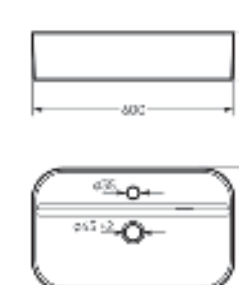

на столешницу
на тумбу
для накладных
умывальников

Умывальник накладной
INFINITY SHELF

Ш 600 Г 360 В 140 мм / Вес брутто 13,93 кг

Артикул: WB.CT/Infinity/60-C.Shelf/WHT.G

на столешницу

Умывальник накладной Infinity Shelf