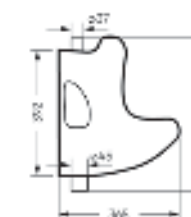

Писсуар KISS

Ш 270 Г 365 В 461 мм / Вес брутто 12.97 кг

Межосевое расстояние для монтажа
на систему инсталляции – 230 мм