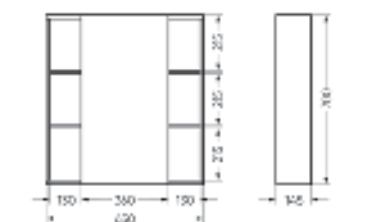

**Мебельный комплект
BEST 65-30 Бетон**

Зеркало Ш 650 Г 145 В 700 мм / Вес нетто: 22 кг
Артикул: BSTSLMR65239W1

Тумба Ш 615 Г 285 В 820 мм / Вес нетто: 23 кг
Артикул: BSTSLCW65239F1

Подходит для умывальников:
Best 65